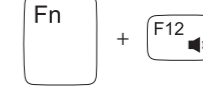

Increase volume
Meningkatkan volume | 音量を上げる
볼륨 증가

Mute audio
Mematikan audio | 消音する
오디오 음소거