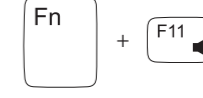

Decrease volume
Menurunkan volume | 音量を下げる
볼륨 감소